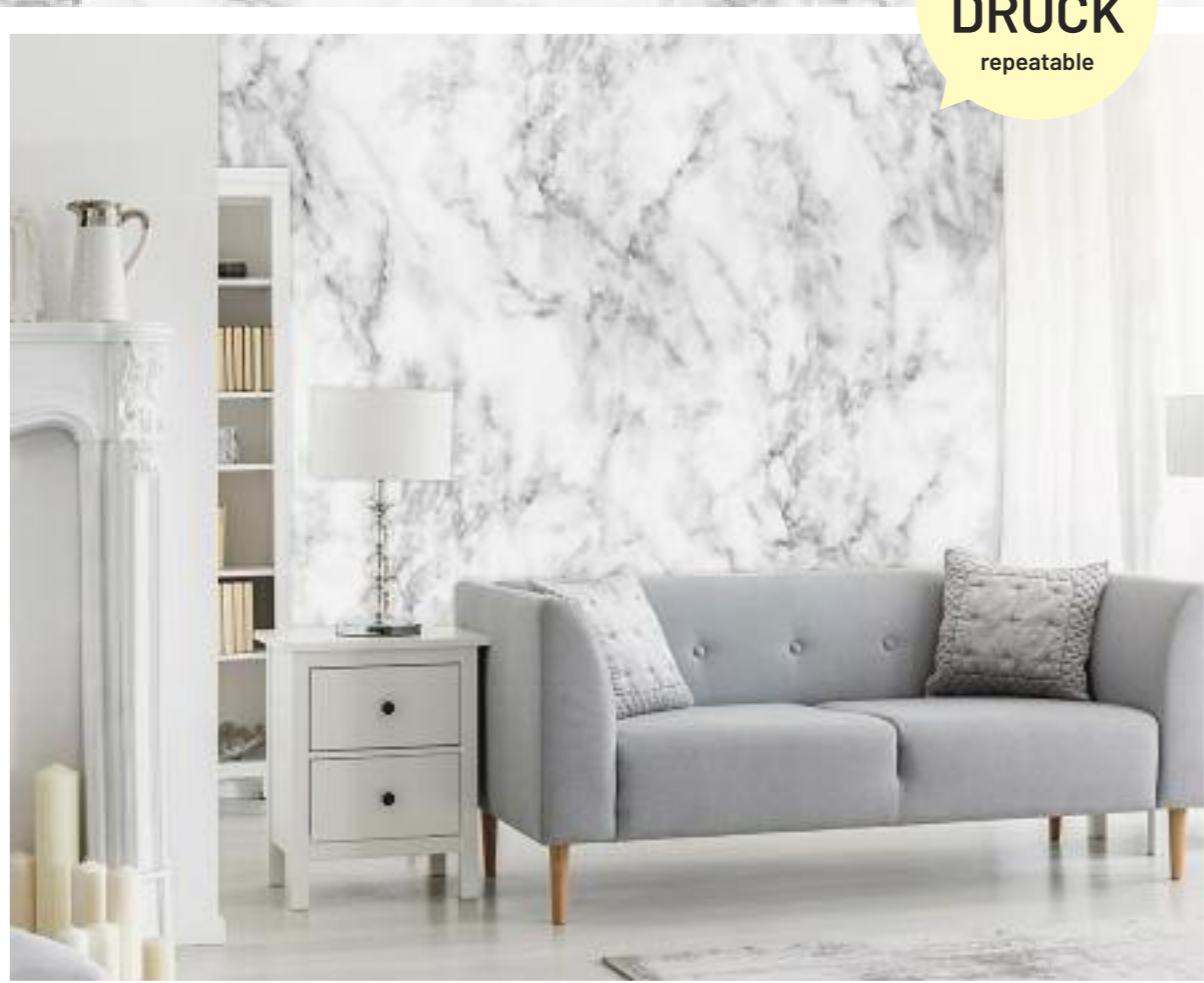

GREY LINE

BESTELL-NR. 1232548 ' 8,20 x 0,68 m

BESTELL-NR. 1232549 ' 8,20 x 0,68 m

BESTELL-NR. 1232550 ' 8,20 x 0,68 m

GREY LINE

GREY LINE

digital
DRUCK
repeatable

BESTELL-NR. 1227689 ' 2,00 x 2,80 m