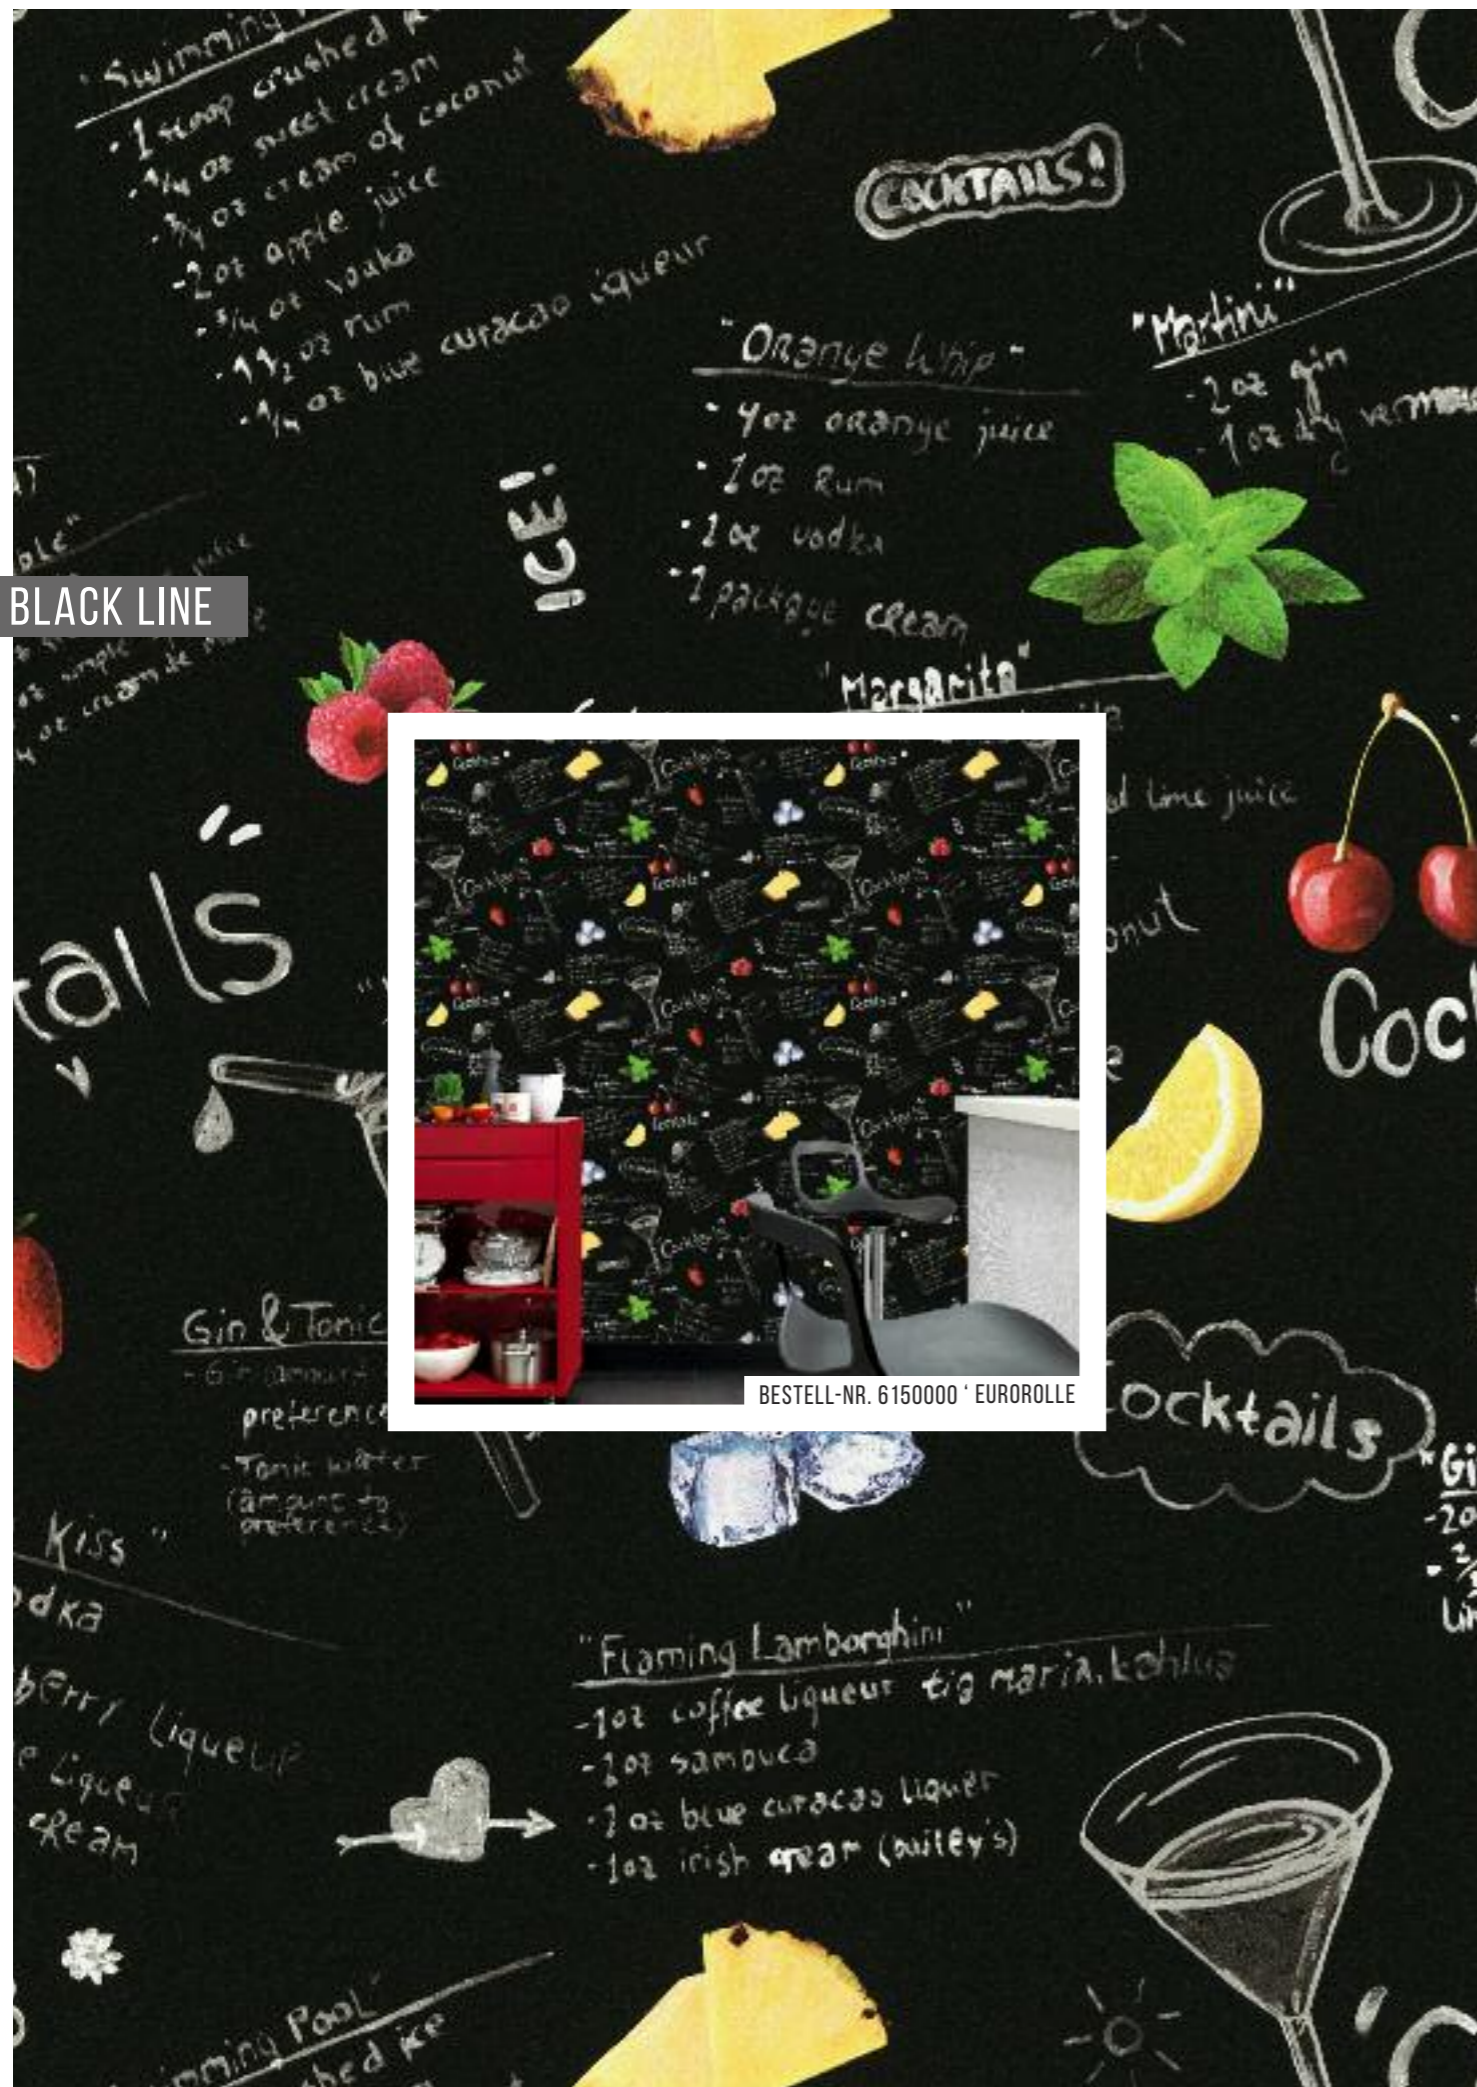

BLACK LINE

BESTELL-NR. 6150000 'EUROROLLE