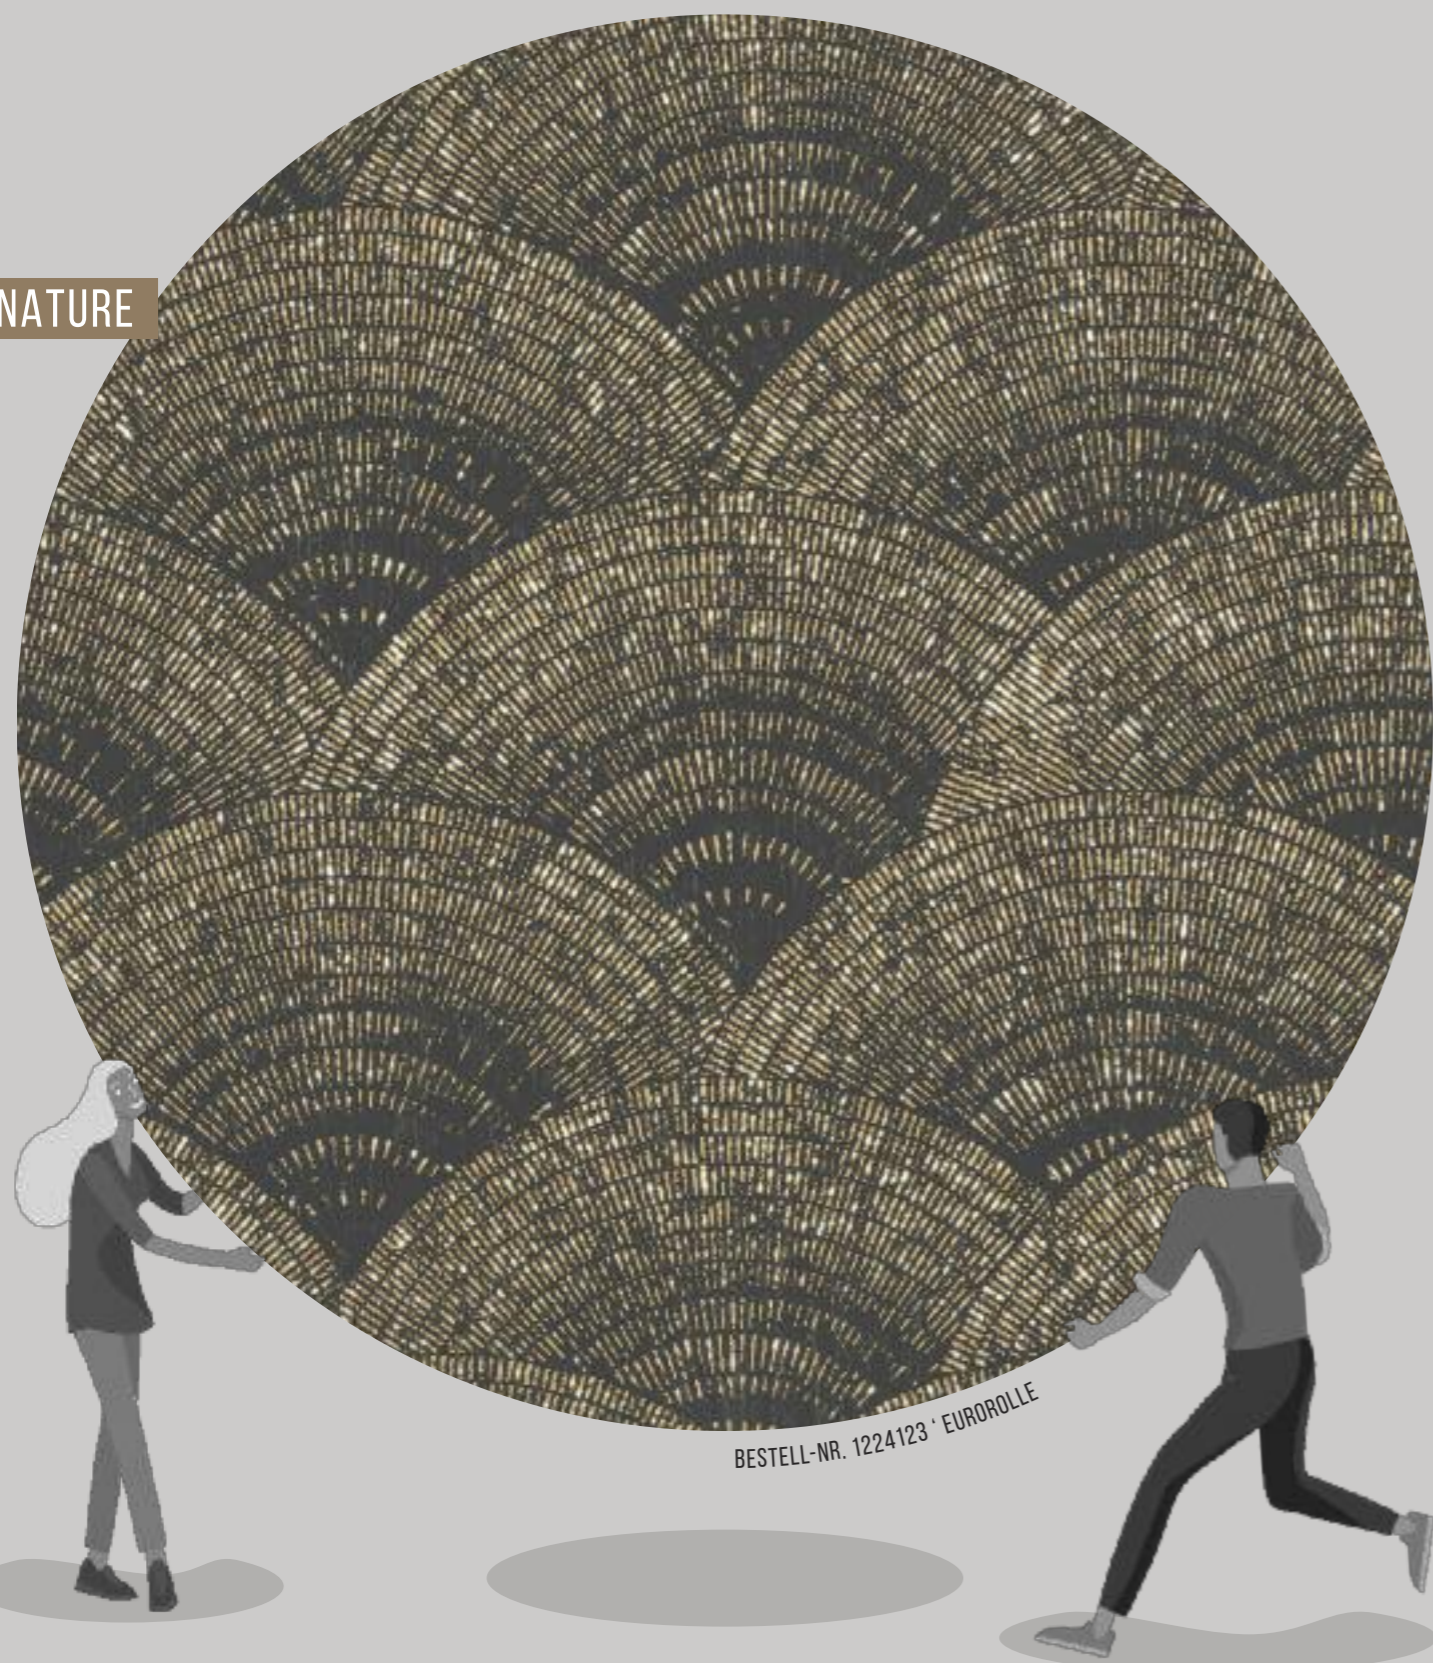

NATURE

BESTELL-NR. 1224123 'EUROROLLE

NATURE

Von wegen Langeweile! Kaffeebohnen, Dschungel-Pflanzen, Traumlandschaften. Natur ist herrlich. Warm. Tierisch lebendig. Ideal zum neu aufkommenden Kolonialstil. Oder als Eye-catcher im Esszimmer.