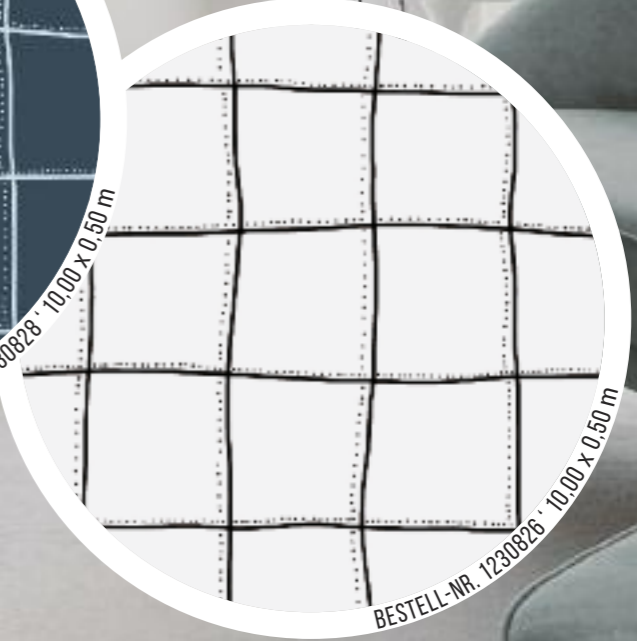

BESTELL-NR. 1230828 · 10,00 x 0,50 m

BESTELL-NR. 1230828 · 10,00 x 0,50 m

BLACK & WHITE

BESTELL-NR. 1219201 ' EUROROLLE

BESTELL-NR. 1229424 ' EUROROLLE

BESTELL-NR. 1229503 ' EUROROLLE

BLACK & WHITE

BESTELL-NR. 1233132 ' EUROROLLE