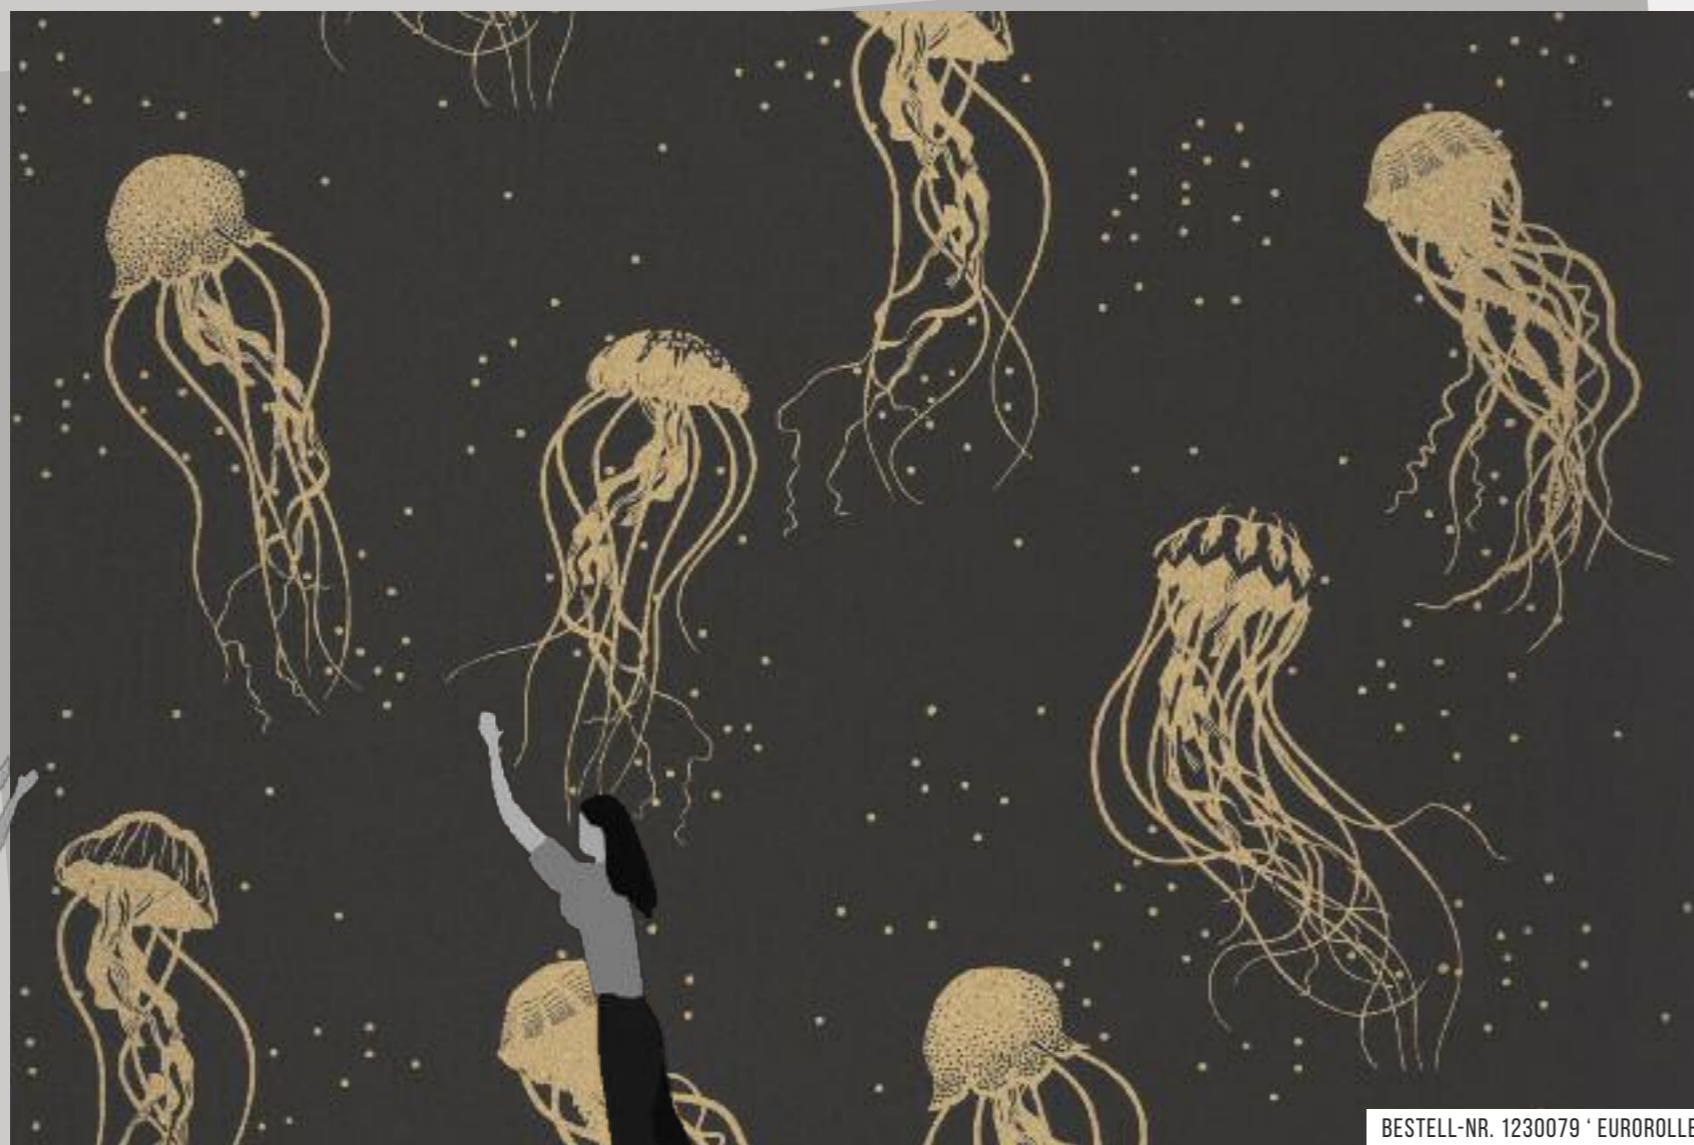

Black war schon immer beautiful. Die Dekore mit Kontrapunkt in satten Farben verblüffen das Auge und begeistern den Konsumenten. Garantiert. Nachhaltig.

BESTELL-NR. 1230079 ' EUROROLLE

BLACK LINE

BESTELL-NR. 1219489 ' EUROROLLE