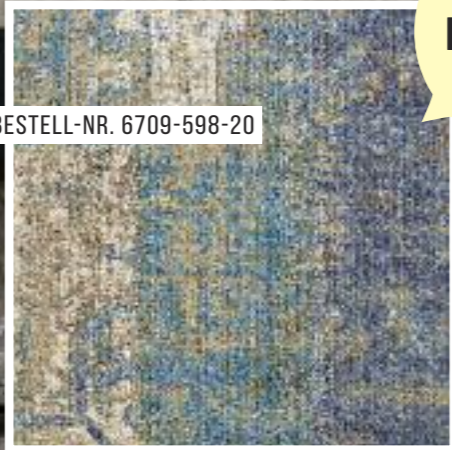

BETON MITTELGRAU ' BESTELL-NR. 9227600

BETON GREIGE ' BESTELL-NR. 9227500

HELLES BETON ' BESTELL-NR. 9227400

SCHIEFER ANTHRAZIT ' BESTELL-NR. 9227000

LEICHTES BETON GRAU ' BESTELL-NR. 9229930

**Teppich
FLIESEN**
50 x 50 cm

*Auch als **Bahnenware**
in 400 cm Breite lieferbar!*

VINTAGE BLAU-NATUR ' BESTELL-NR. 6709-598-20

VINTAGE GREIGE ' BESTELL-NR. 6709-598-40

VINTAGE GRÜN-BLAU ' BESTELL-NR. 6709-598-71

VINTAGE BUNT ' BESTELL-NR. 6709-598-99