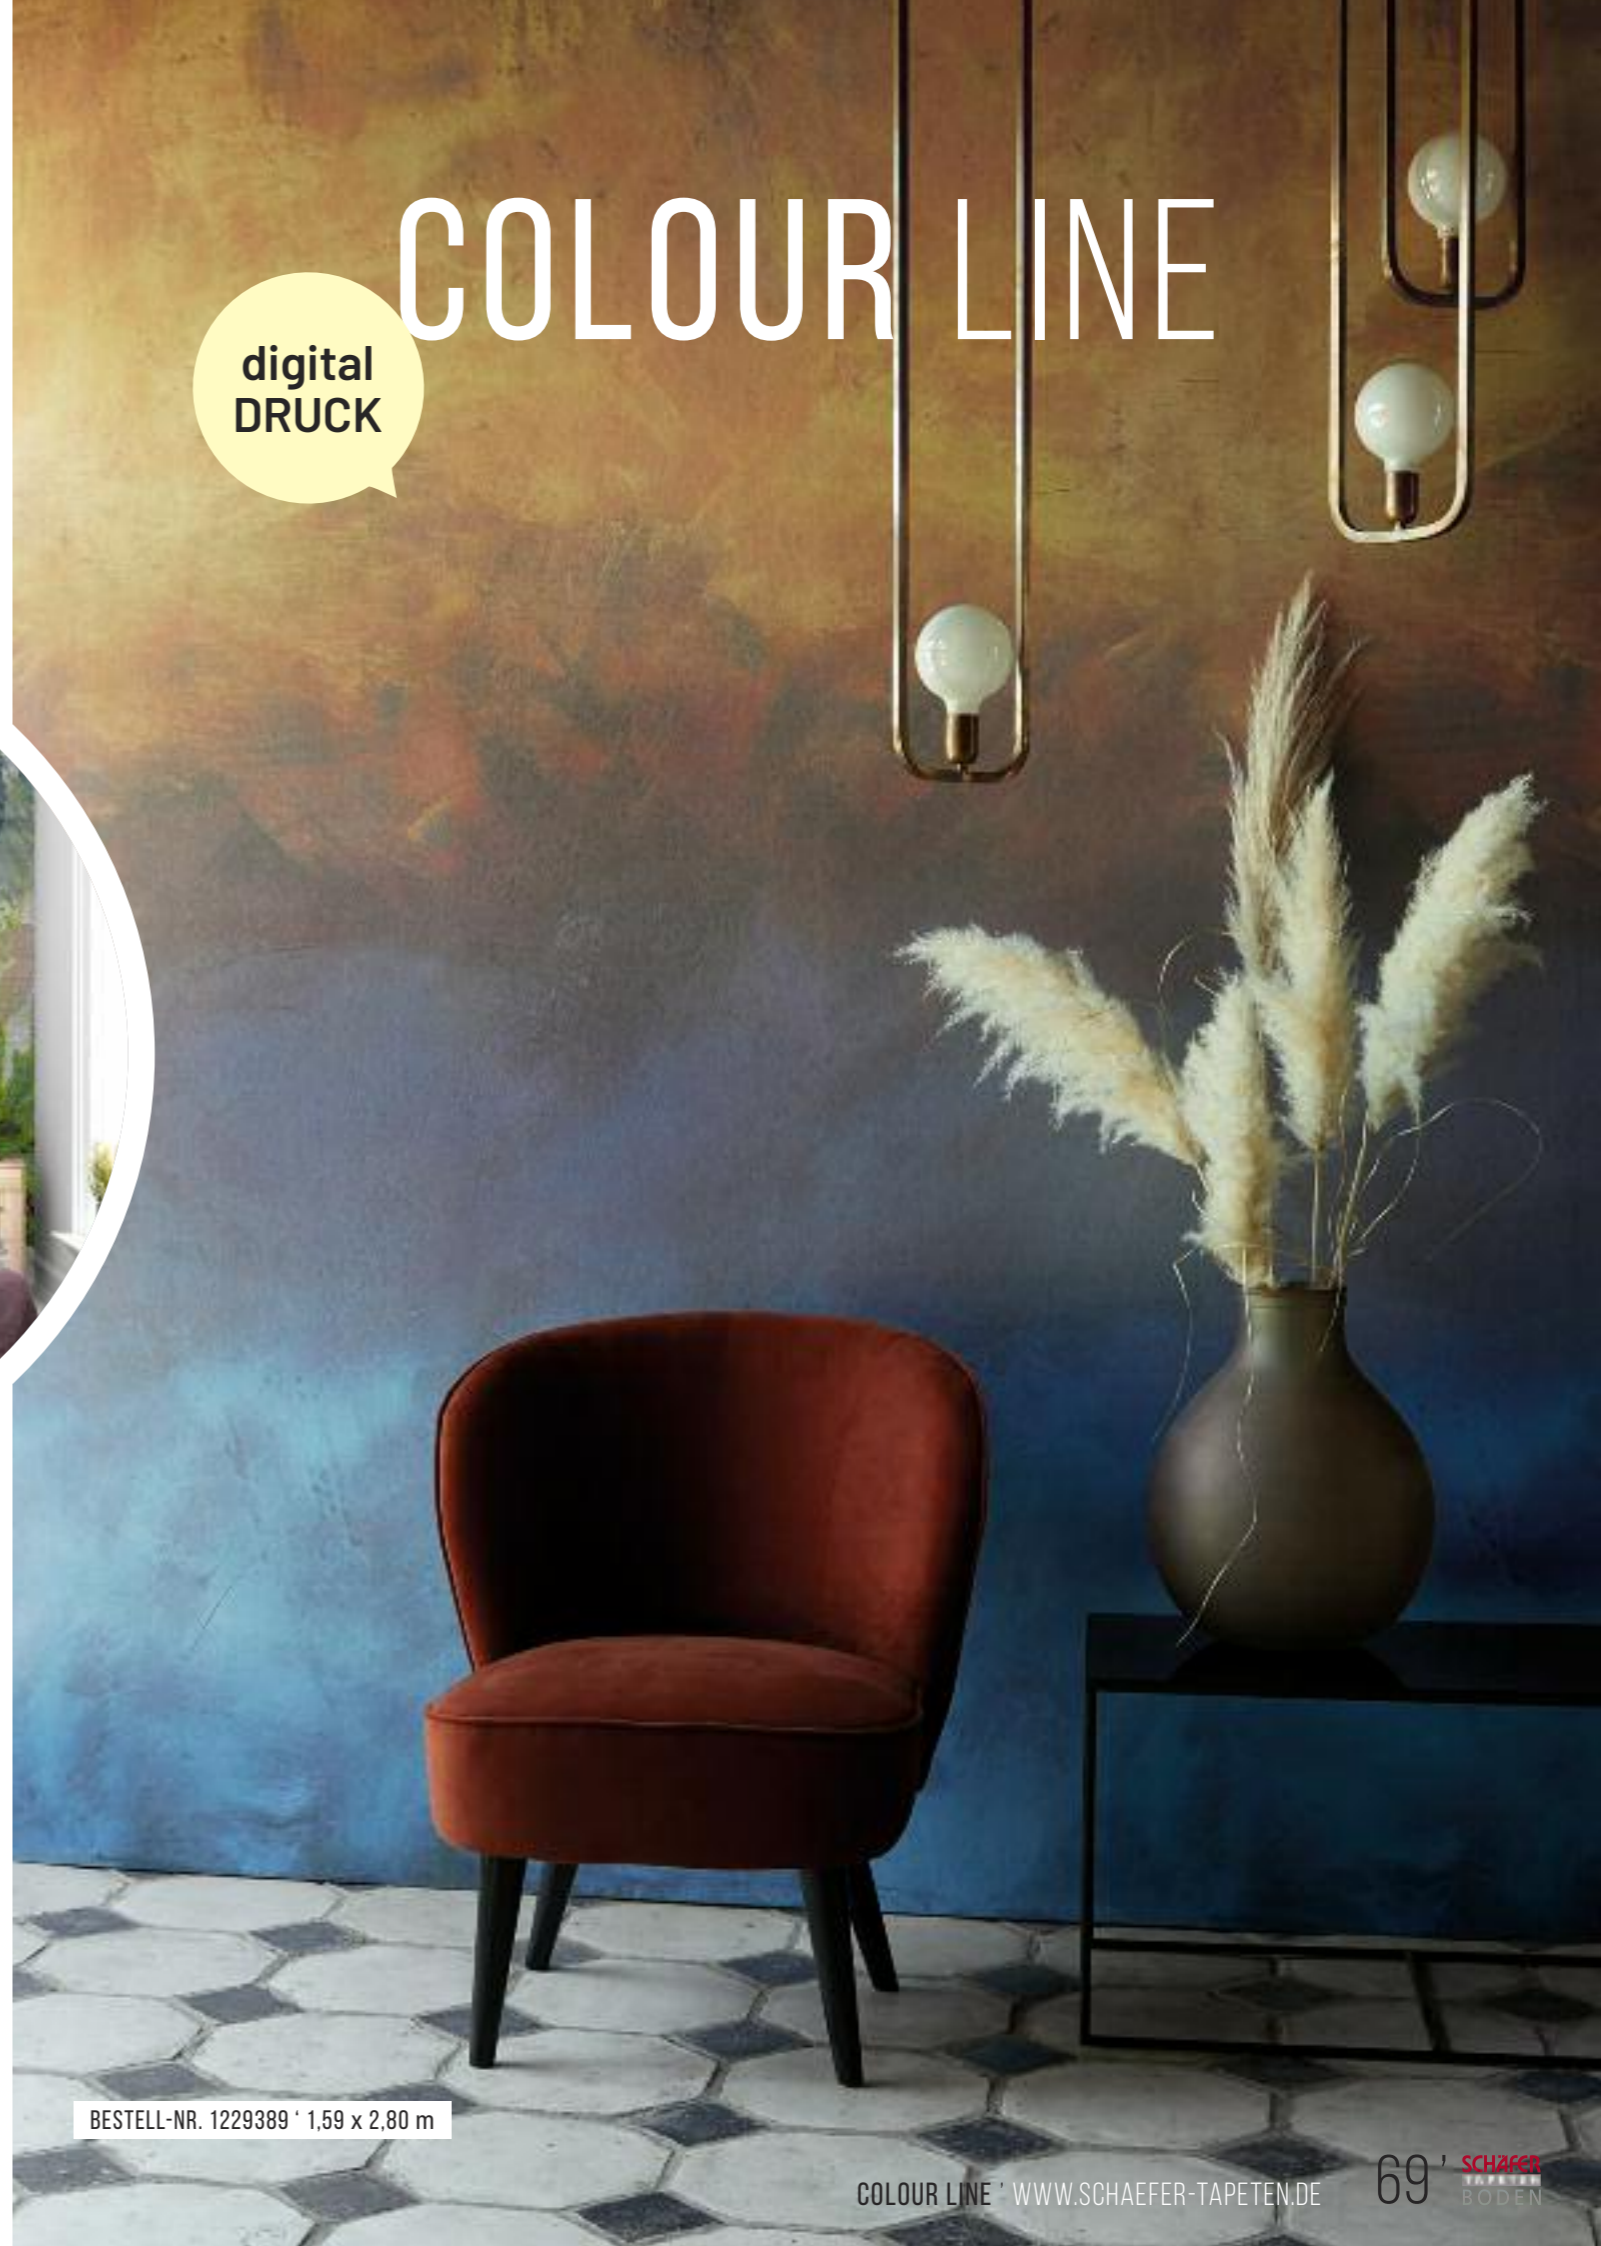

BESTELL-NR. 1229398 ' ø 1,35 m

digital
DRUCK

digital
DRUCK

BESTELL-NR. 1219137 ' 2,00 x 2,80 m

digital
DRUCK

BESTELL-NR. 1229409 ' 3,00 x 2,80 m

COLOUR LINE

digital
DRUCK