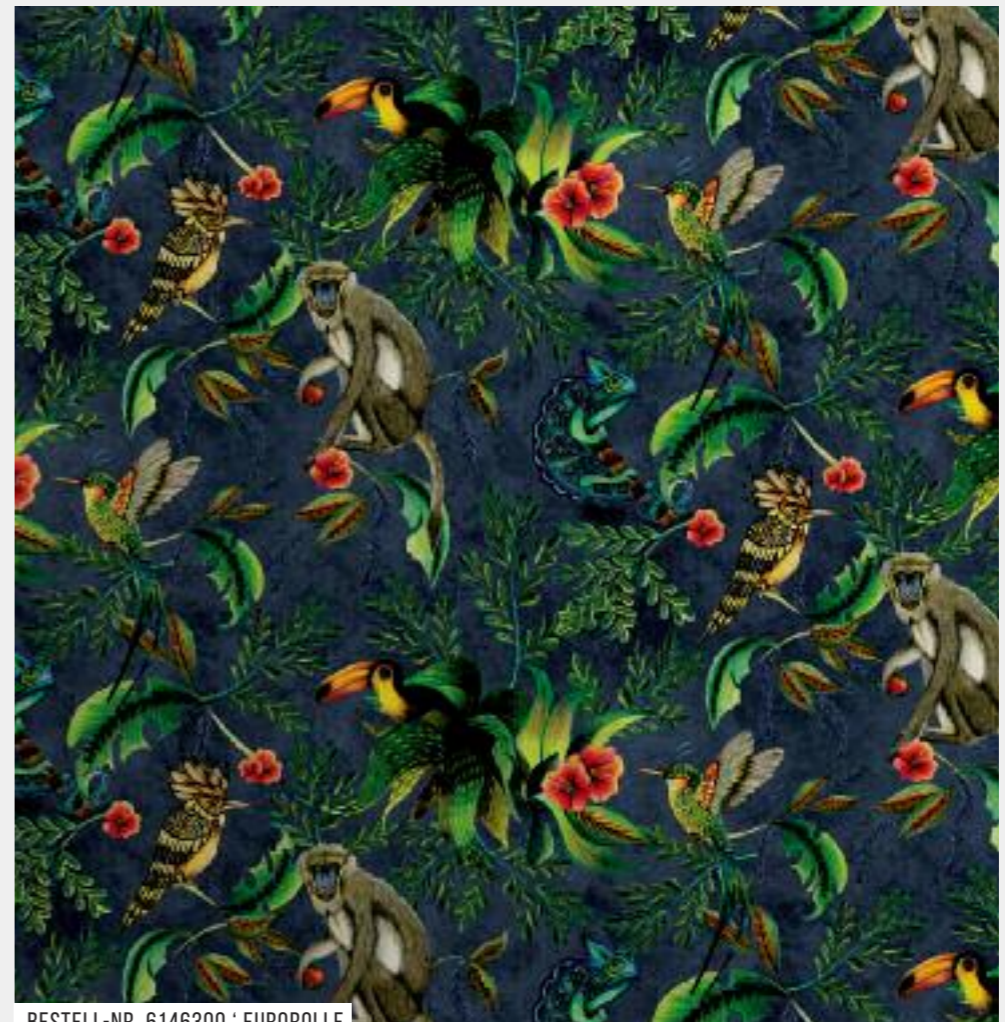

digital
DRUCK

BESTELL-NR. 1229400 ' 2,00 x 2,80 m

GREEN LINE

digital
DRUCK

Auch im Individual-
Maß lieferbar!

BESTELL-NR. 1232440 ' 2,80 x 2,00 m / 2 BAHNEN

BESTELL-NR. 6146300 ' EUROROLLE

BLUE LINE