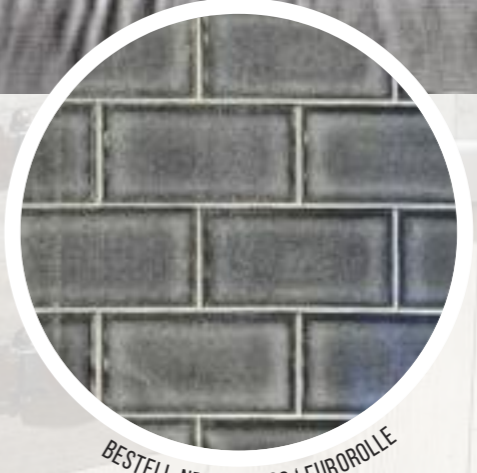

BESTELL-NR. 6141700 ' EUROROLLE

GREY LINE

METRO-
Fliese

BESTELL-NR. 6148400 ' EUROROLLE

BESTELL-NR. 6148400 ' EUROROLLE

BESTELL-NR. 6148500 ' EUROROLLE

BESTELL-NR. 6148600 ' EUROROLLE

PASTEL LINE