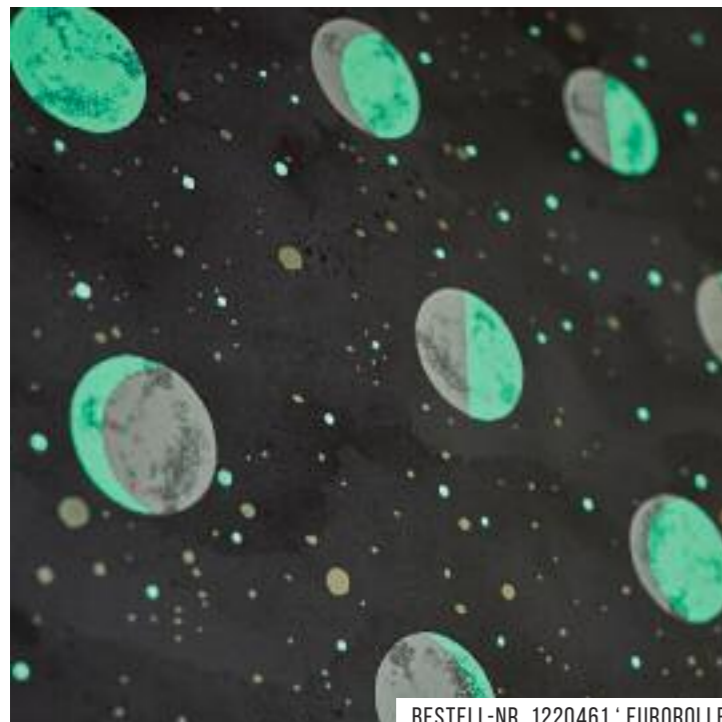

digital
DRUCK

Auch im Individual-
Maß lieferbar!

BESTELL-NR. 1220461 'EUROROLLE

BESTELL-NR. 1208769 '3,68 x 2,60 m

BLUE LINE

Einfach mal blau machen

BLUE LINE

BESTELL-NR. 1214221 ' EUROROLLE