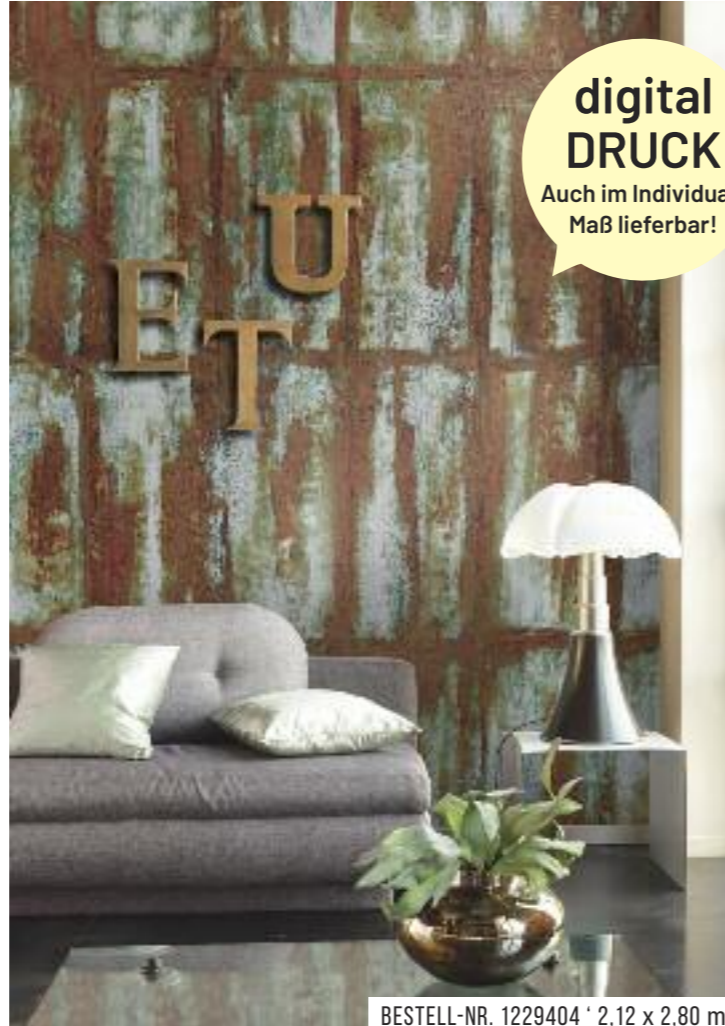

BESTELL-NR. 1232670 'EUROROLLE

GREY LINE

BESTELL-NR. 1232887 'EUROROLLE

BESTELL-NR. 1232888 'EUROROLLE

GREY LINE

BESTELL-NR. 6141100 ' EUROROLLE

digital
DRUCK
Auch im Individual-
Maß lieferbar!

BESTELL-NR. 1229404 ' 2,12 x 2,80 m