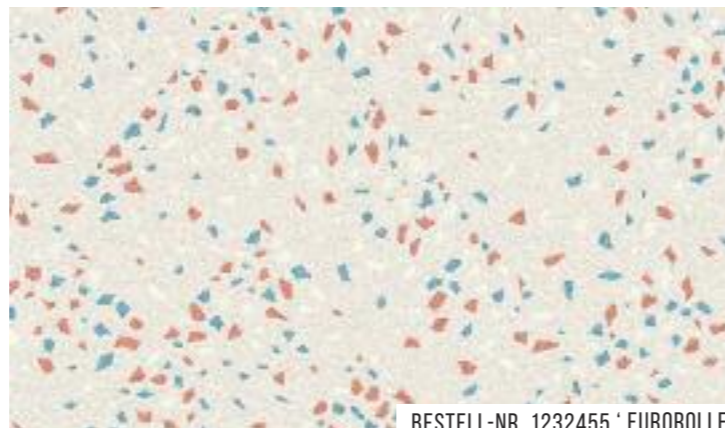

BESTELL-NR. 1232455 ' EUROROLLE