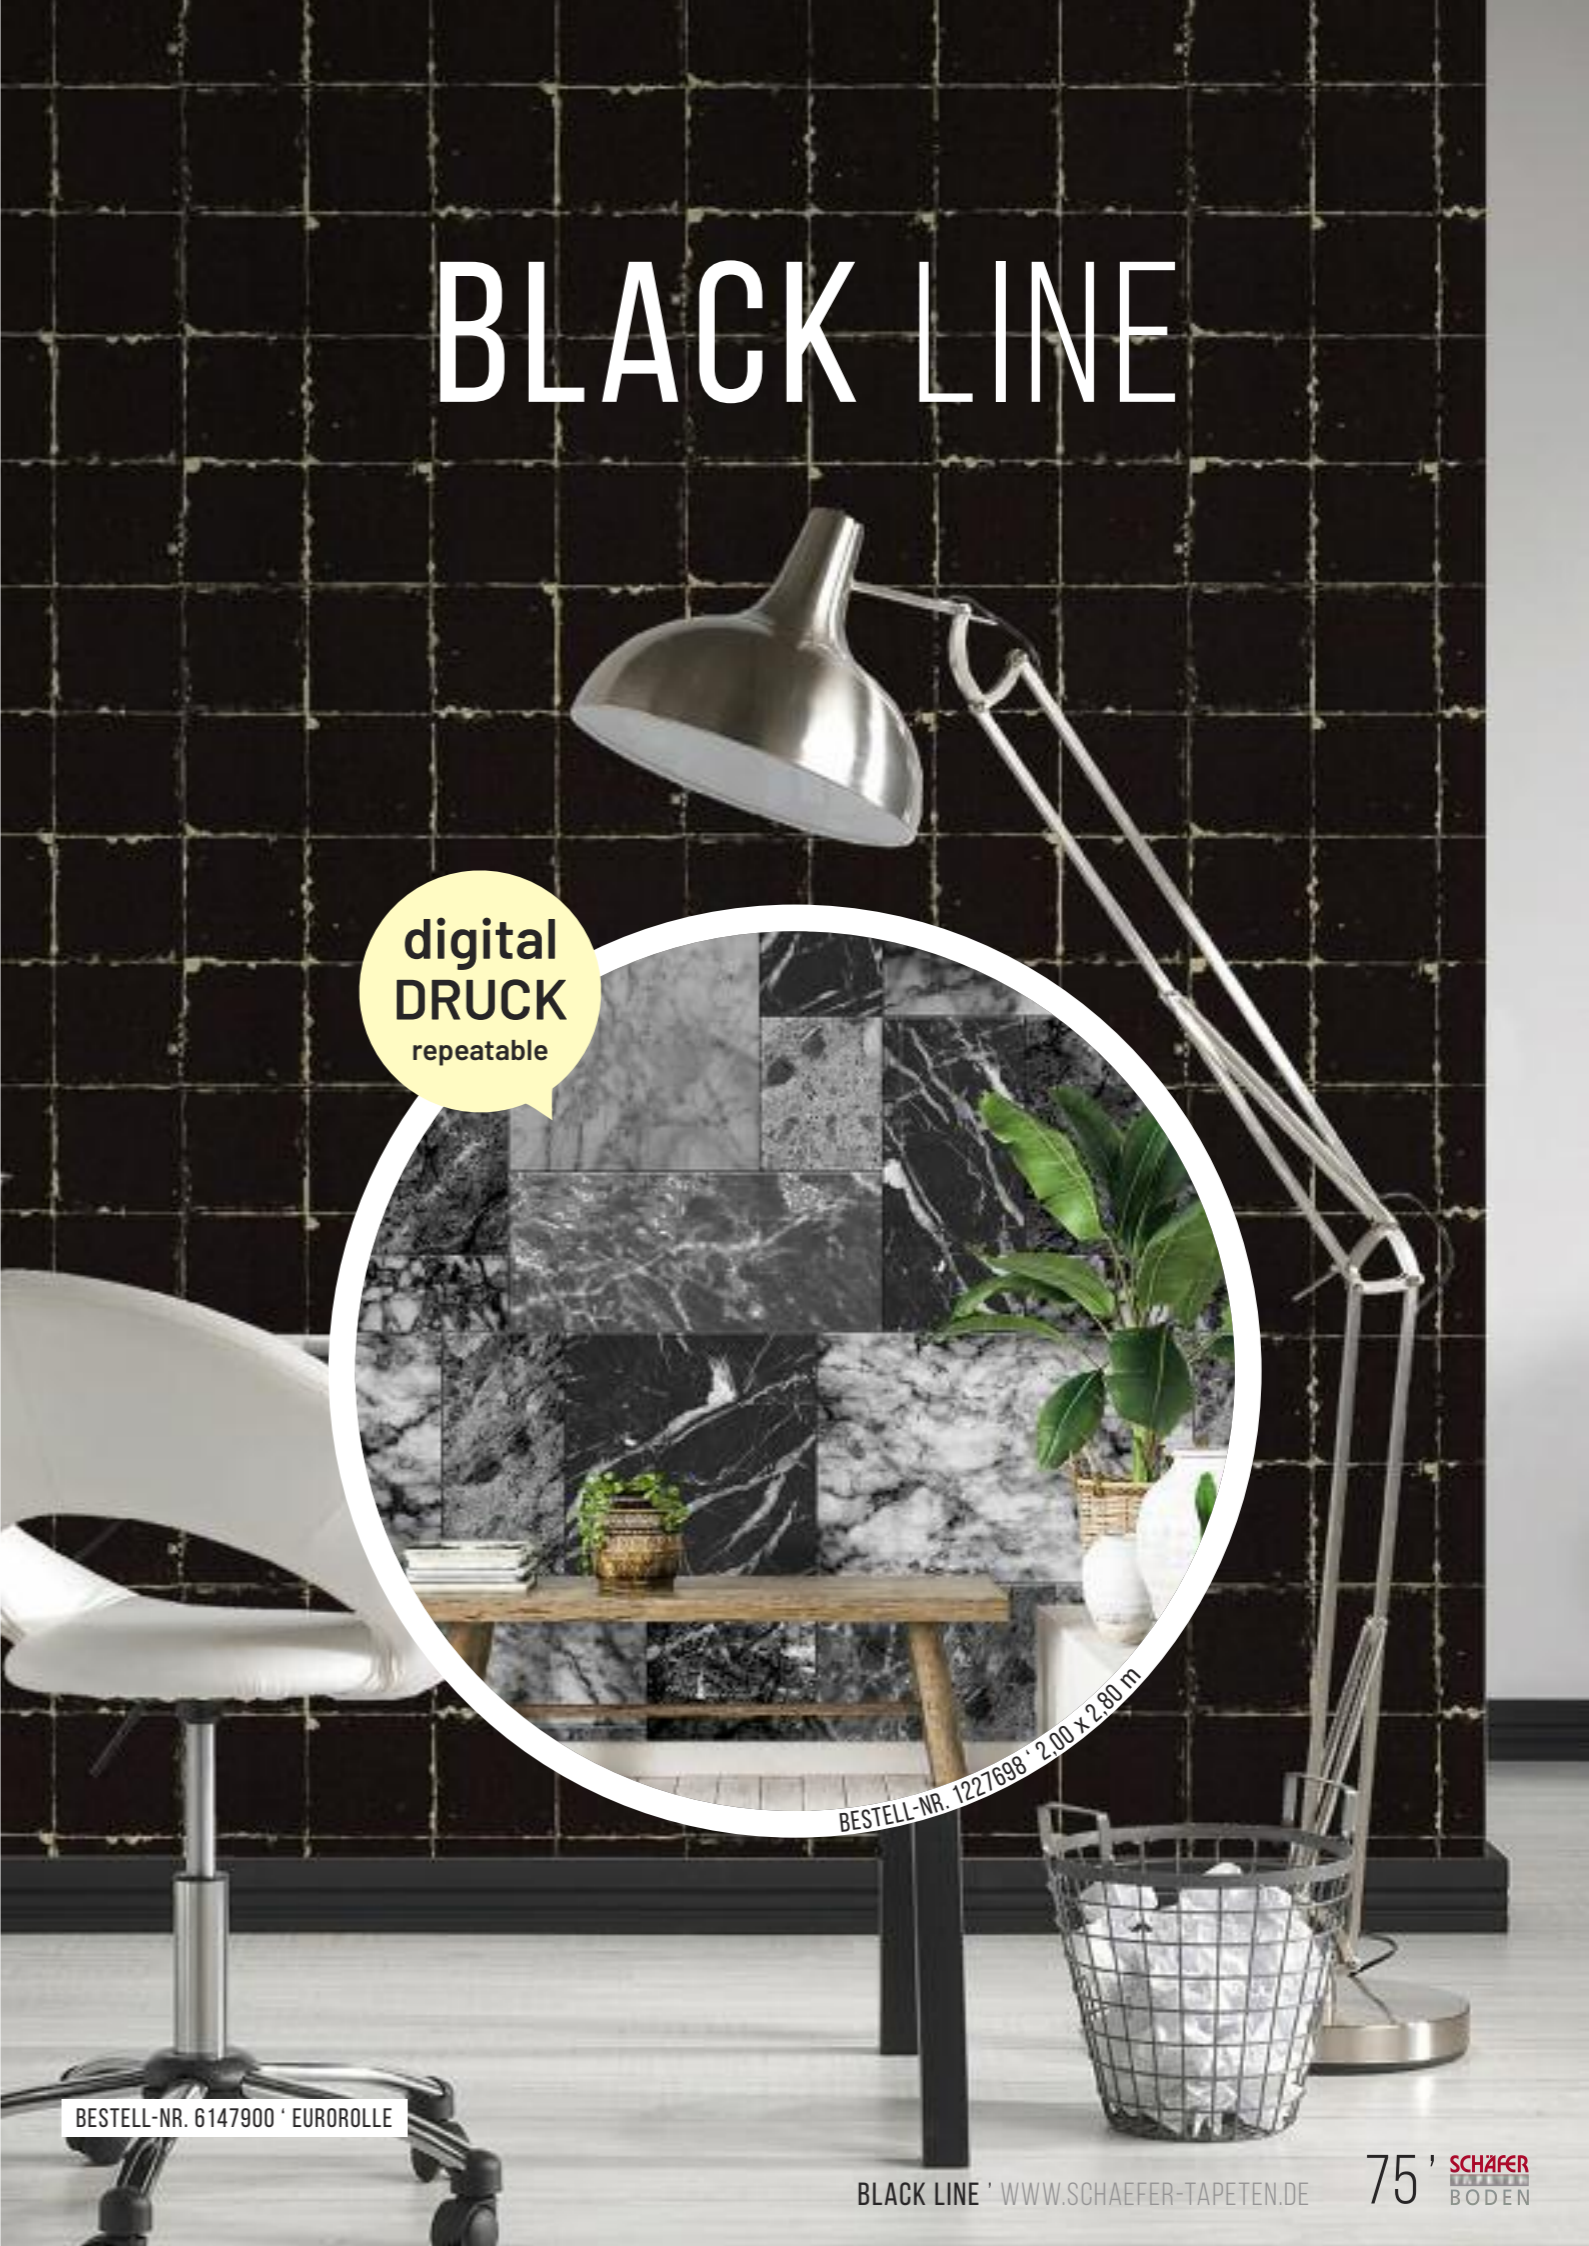

BESTELL-NR. 1232456 ' EUROROLLE

BESTELL-NR. 1232453 ' EUROROLLE

BESTELL-NR. 1232455 ' EUROROLLE

BESTELL-NR. 1219489 ' EUROROLLE

BLACK LINE

digital
DRUCK
repeatable

BESTELL-NR. 1227698 ' 2,00 x 2,80 m

BESTELL-NR. 6147900 ' EUROROLLE