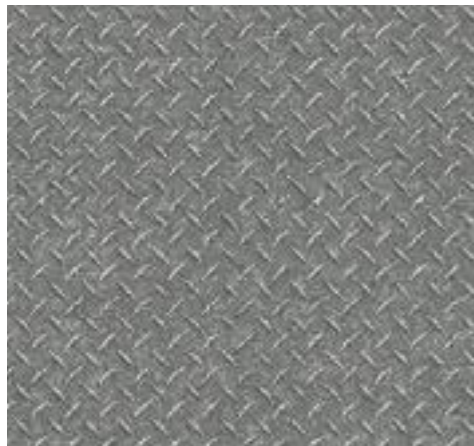

BESTELL-NR. 1231891 ' EUROROLLE

GREY LINE

BESTELL-NR. 6142800 ' EUROROLLE

BESTELL-NR. 6143000 ' EUROROLLE

GREY LINE

GREY LINE

BESTELL-NR. 1230664 ' 10,00 x 0,53 m

BESTELL-NR. 1230662 ' 10,00 x 0,53 m