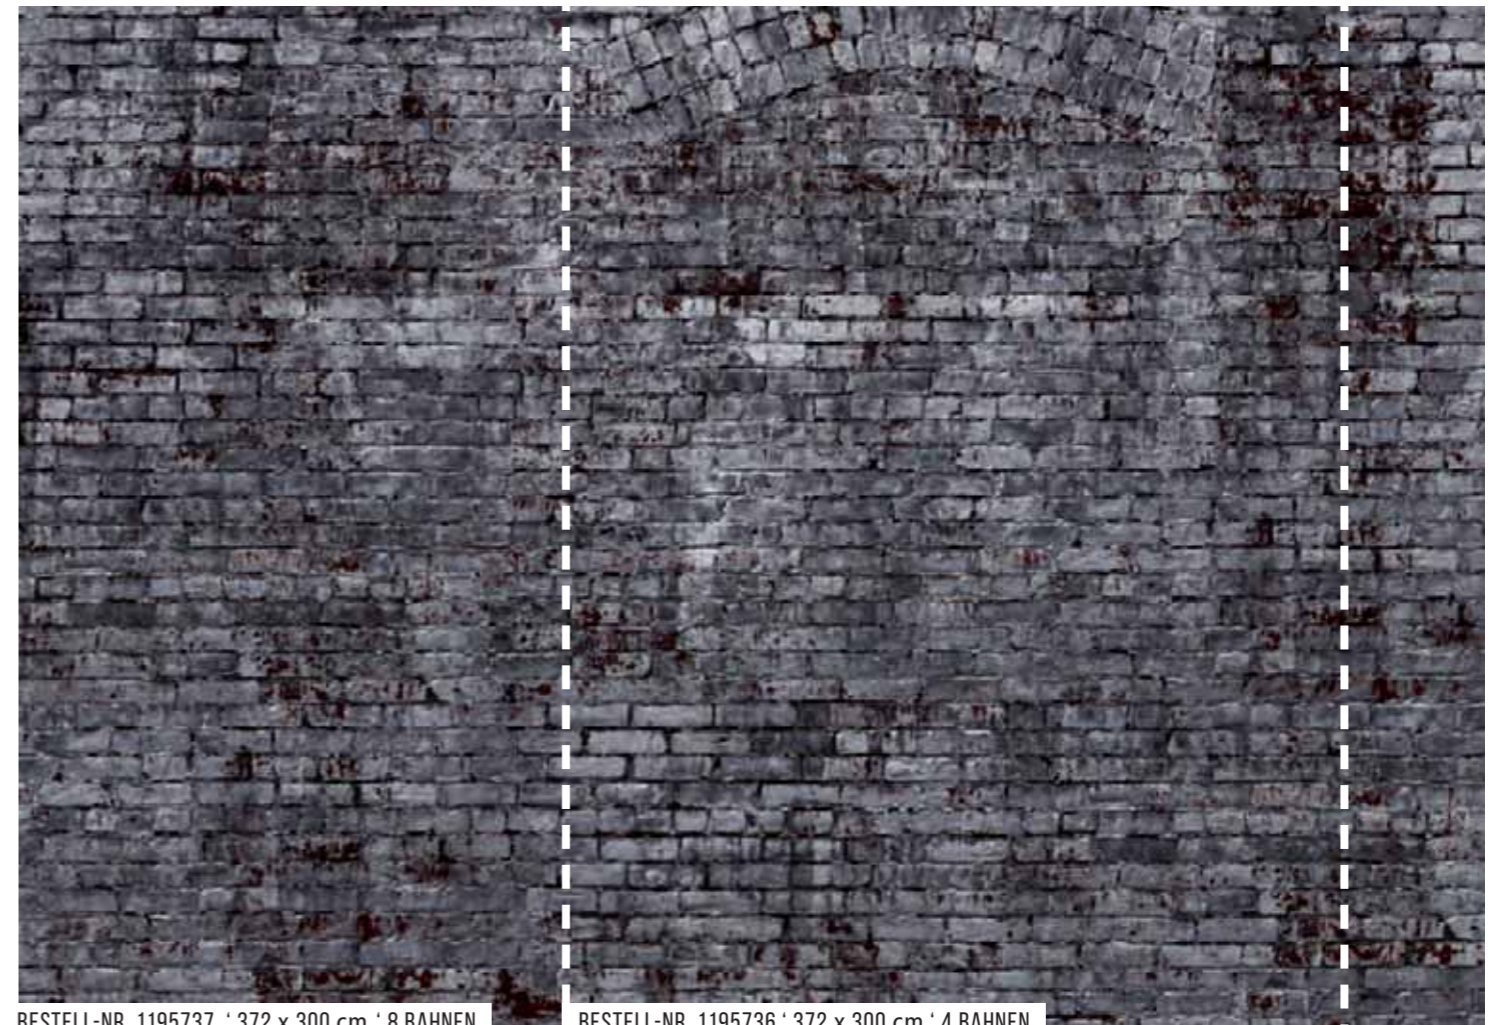

BESTELL-NR. 1195735 ' 372 x 300 cm ' 8 BAHNEN

BESTELL-NR. 1195737 ' 372 x 300 cm ' 8 BAHNEN

BESTELL-NR. 1195736 ' 372 x 300 cm ' 4 BAHNEN