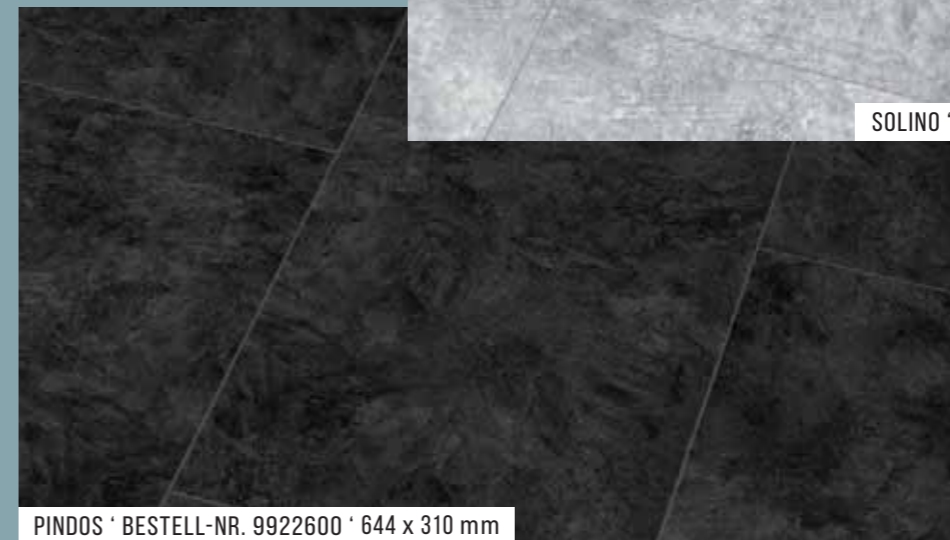

# LAMINATE

LOFT ' BESTELL-NR. 9922300 ' 644 x 310 mm

PIASENTINA ' BESTELL-NR. 9922400 ' 644 x 310 mm

SOLINO ' BESTELL-NR. 9922500 ' 644 x 310 mm

PINDOS ' BESTELL-NR. 9922600 ' 644 x 310 mm

GRIZZLY STATE ' BESTELL-NR. 9922000 ' 644 x 310 mm