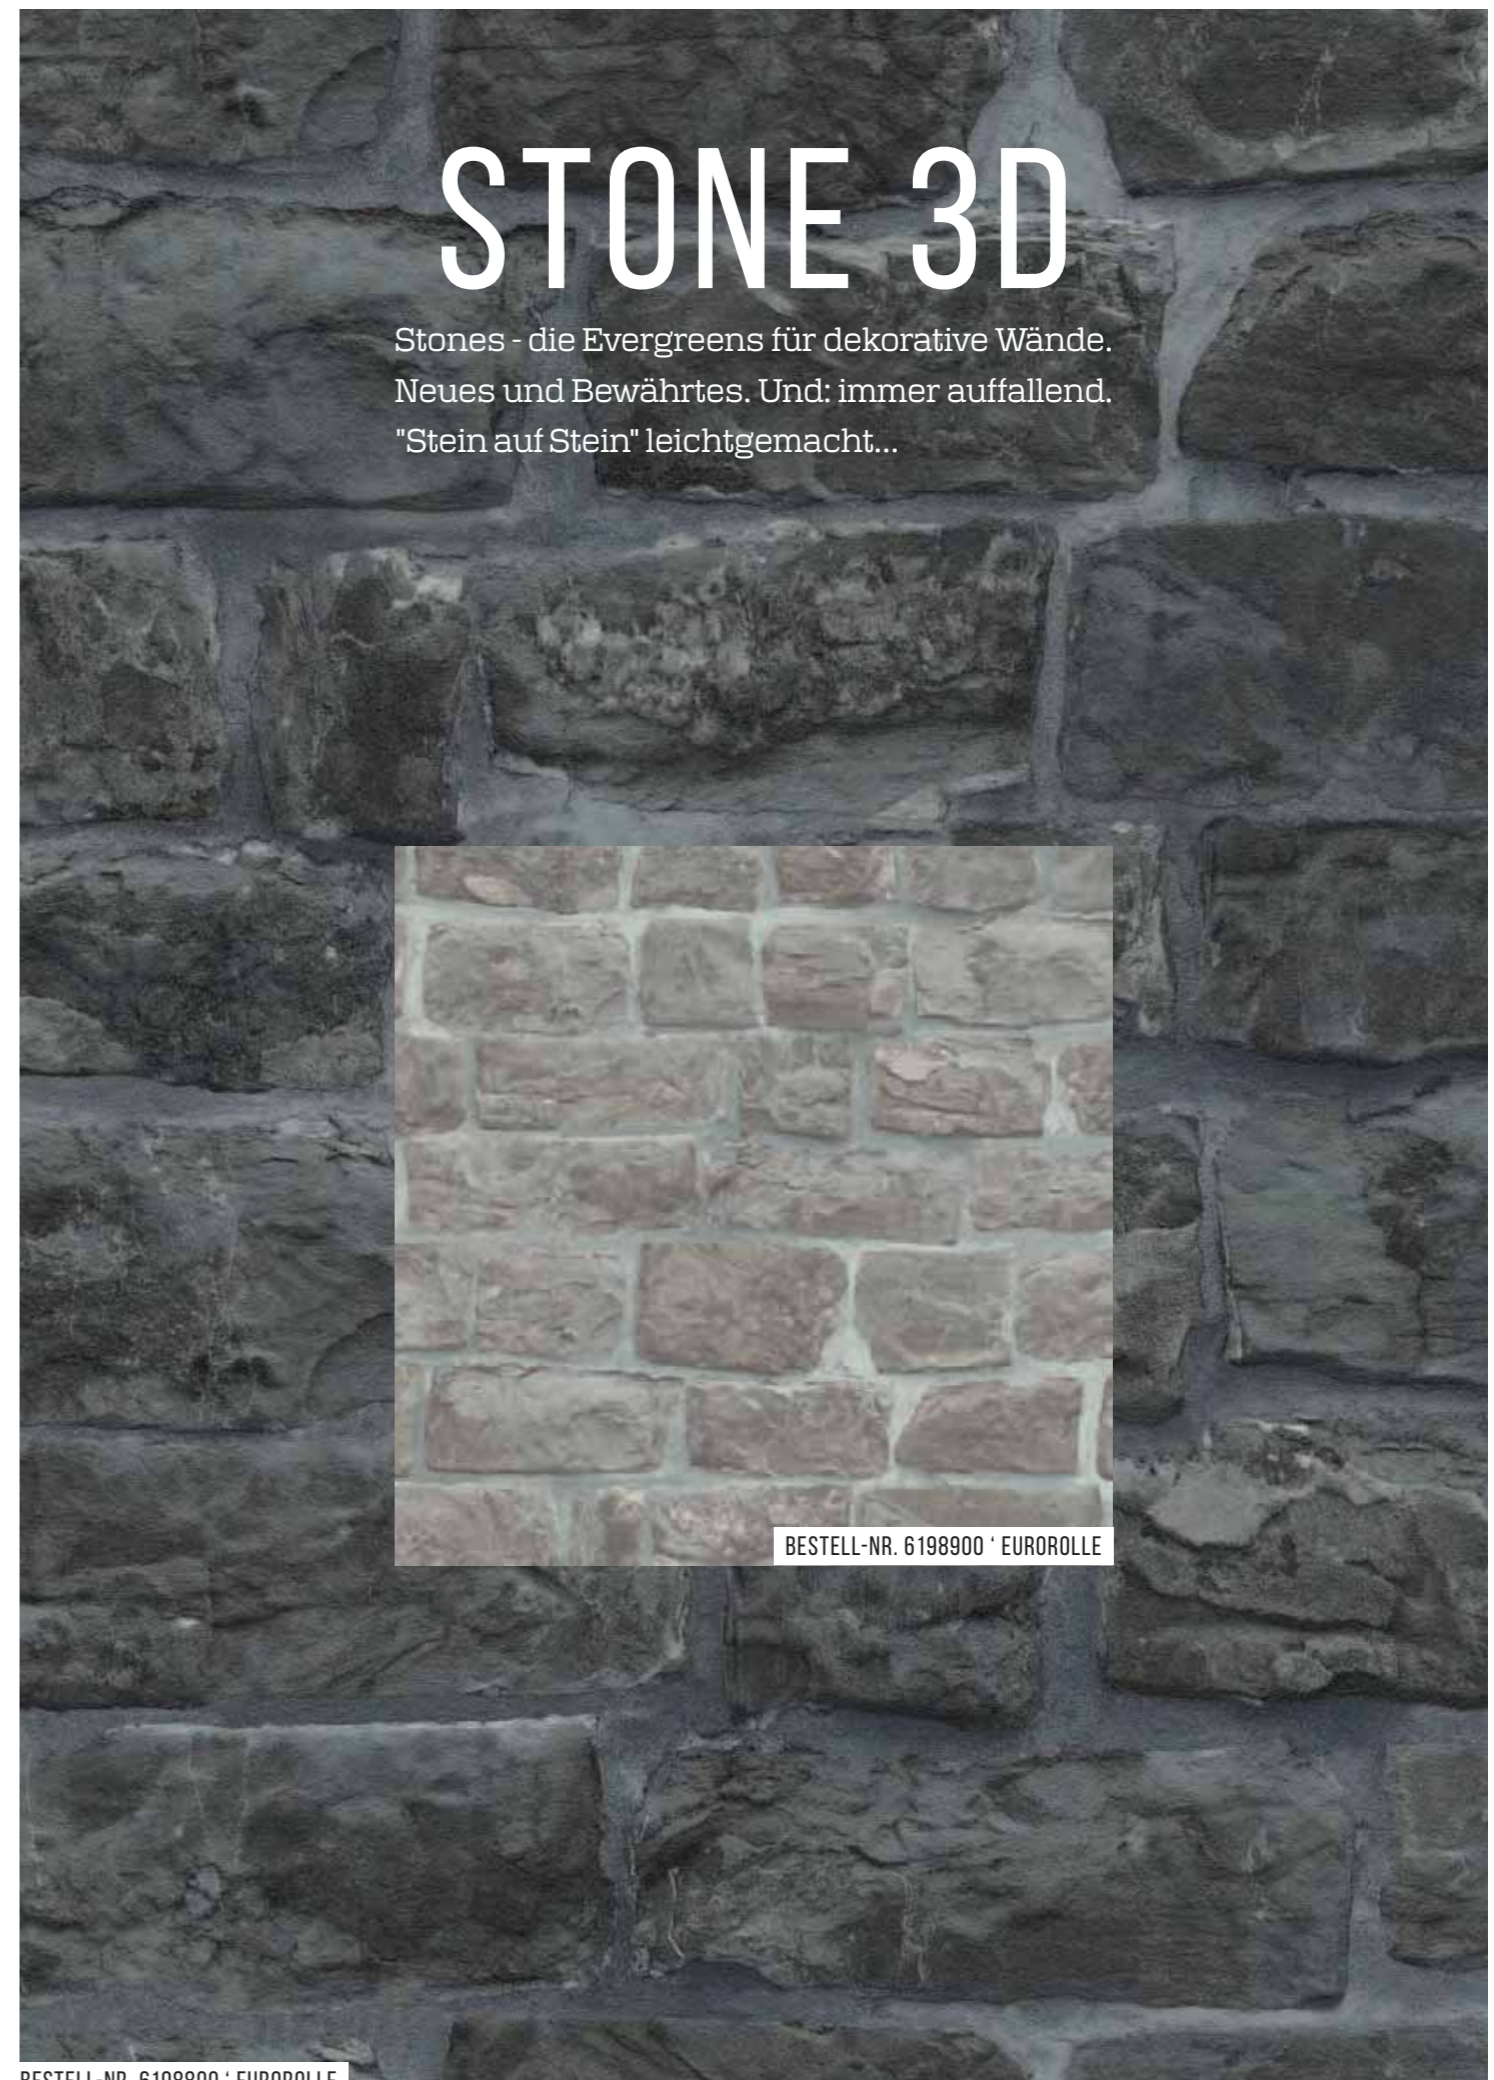

# STONE 3D

Stones - die Evergreens für dekorative Wände.  
Neues und Bewährtes. Und: immer auffallend.  
"Stein auf Stein" leichtgemacht...

BESTELL-NR. 6198900 ' EUROROLLE

BESTELL-NR. 6198800 ' EUROROLLE