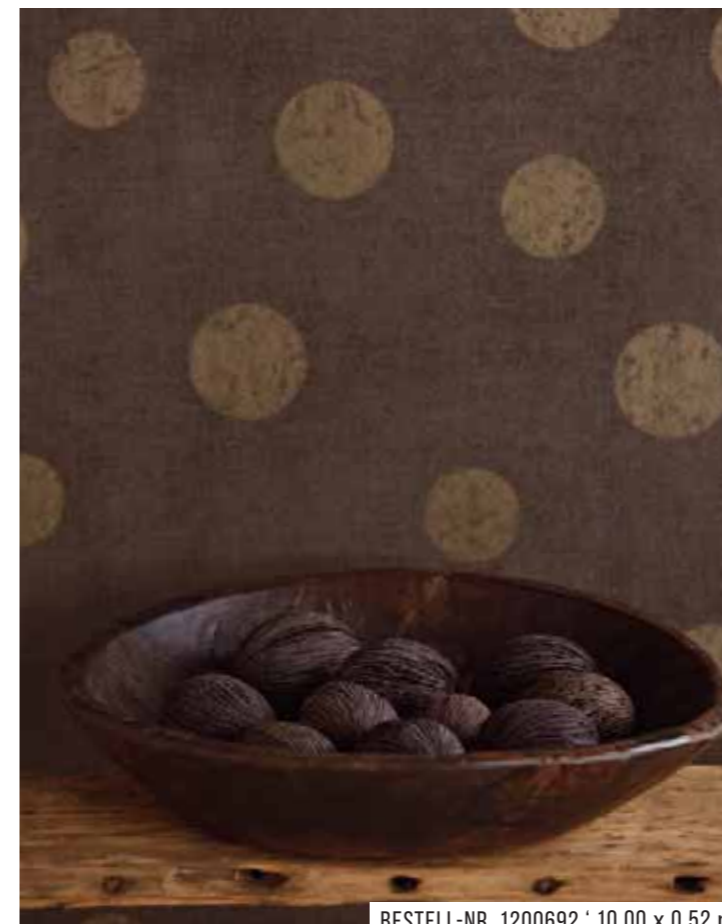

BESTELL-NR. 1200692 ' 10,00 x 0,52 m