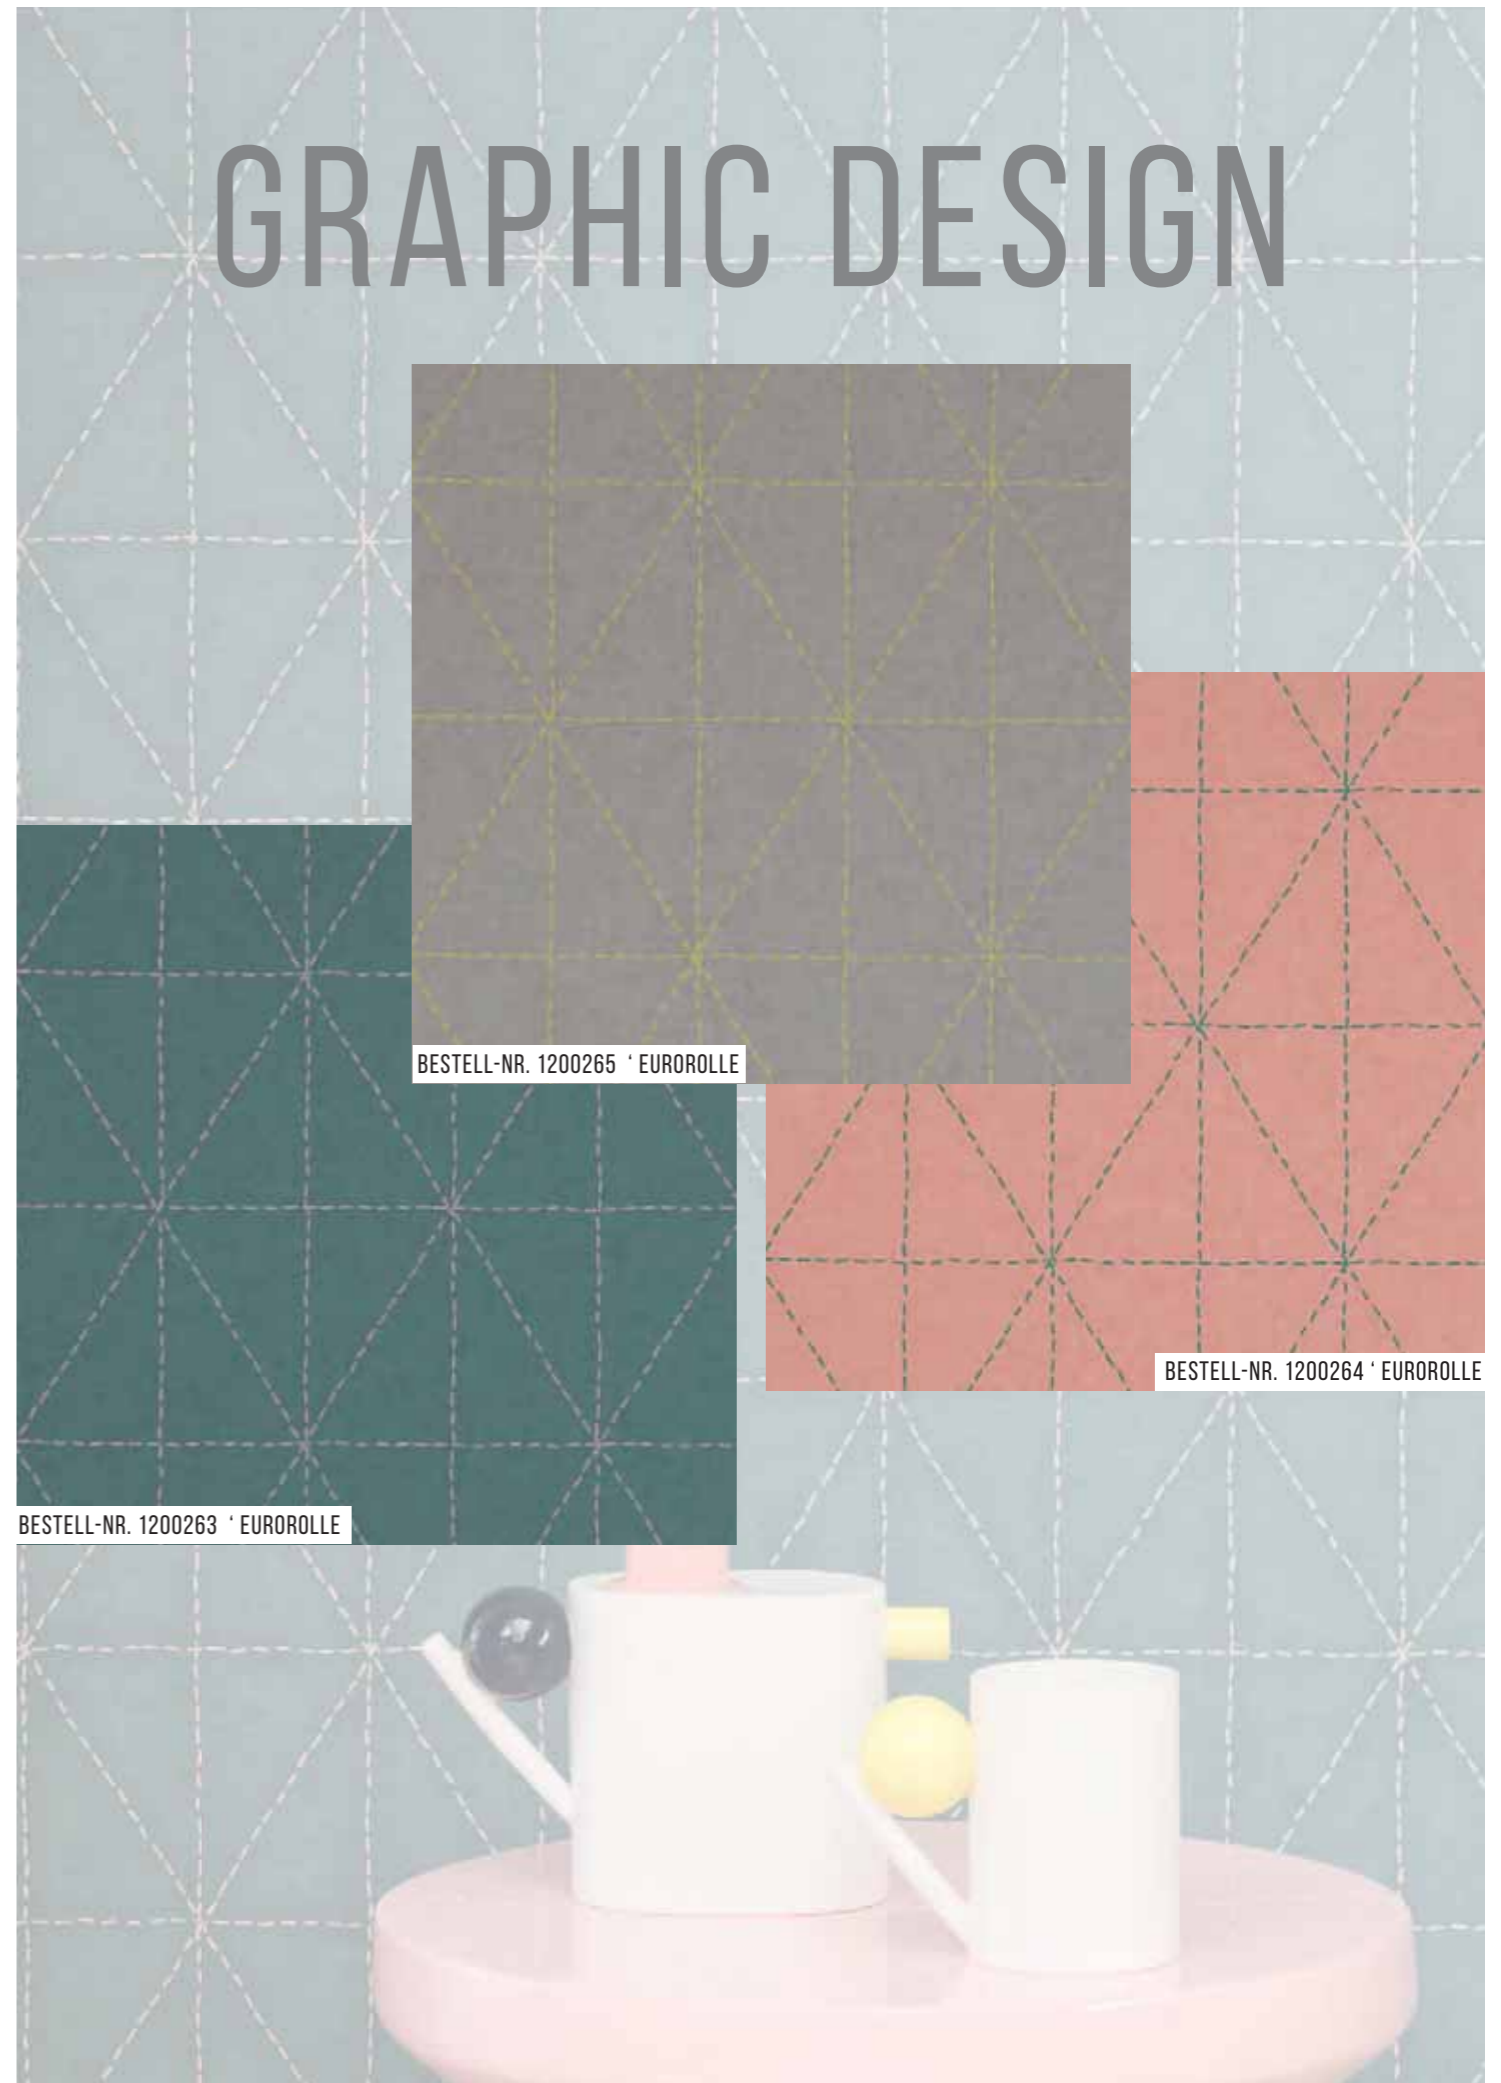

GRAPHIC DESIGN

BESTELL-NR. 1200265 ' EUROROLLE

BESTELL-NR. 1200264 ' EUROROLLE

BESTELL-NR. 1200263 ' EUROROLLE